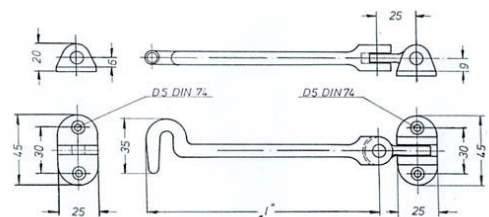

Mp / Bp
Mmc / Bmc
Mpc / Bpc
Mpc / Bpc

853103	125 mm
853113	125 mm

Mp / Bp
Mmc / Bmc

853104	150 mm
853114	150 mm
853124	150 mm

Mp / Bp
Mmc / Bmc
Mpc / Bpc

853106	200 mm
853126	200 mm

Mp / Bp
Mpc / Bpc

**Gelenkhaken, schwer
door hook, heavy**

853201	75mm
853211	75mm

Mp / Bp
Mpc / Bpc

853202	100mm
853212	100mm

Mp / Bp
Mmc / Bmc

853204	150mm
853214	150mm

Mp / Bp
Mmc / Bmc

853221	175mm
---------------	-------

Mpc / Bpc

853206	200mm
853216	200mm
853226	200mm

Mp / Bp
Mmc / Bmc
Mpc / Bpc

853207	300mm
853217	300mm

Mp / Bp
Mmc / Bmc

Öse für Gelenkhaken
hook eye for door hook
 45x20mm

853152
853153

Mmc / Bmc
 Mpc / Bpc

Öse
hook eye
 45 x 20mm

853155

Mp / Bp

Türhaken 420 A für schwere Türen,
 mit Öse
door hook for heavy doors, with eye
 Anschraubplatten 72 x 42,5 mm
 fixing plates 72 x 42,5 mm

Länge/length

852010 100 mm
852011 160 mm
852012 250 mm
852013 320 mm