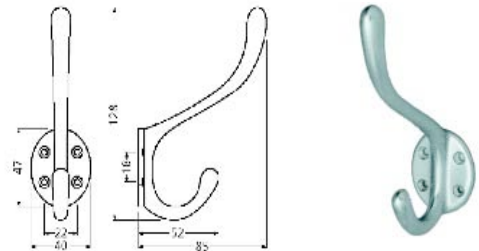

Hut- und Mantelhaken
hat and coat hook

605021

AL EV1