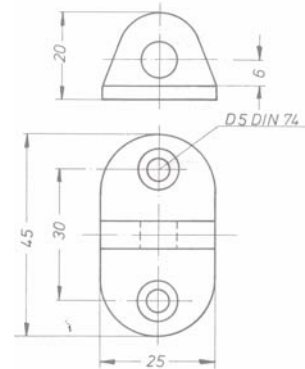

853201	75mm
853211	75mm

Mp / Bp
Mpc / Bpc

853202	100mm
853212	100mm

Mp / Bp
Mmc / Bmc

853204	150mm
853214	150mm

Mp / Bp
Mmc / Bmc

853221	175mm
---------------	-------

Mpc / Bpc

853206	200mm
853216	200mm
853226	200mm

Mp / Bp
Mmc / Bmc
Mpc / Bpc

853207	300mm
853217	300mm

Mp / Bp
Mmc / Bmc

Öse für Gelenkhaken
hook eye for door hook
 45x20mm

853152
853153

Mmc / Bmc
 Mpc / Bpc

Öse
hook eye
 45 x 20mm

853155

Mp / Bp

Türhaken 420 A für schwere Türen,
 mit Öse
door hook for heavy doors, with eye
 Anschraubplatten 72 x 42,5 mm
 fixing plates 72 x 42,5 mm

Länge/length

852010 100 mm
852011 160 mm
852012 250 mm
852013 320 mm

Stvz / Steel
 galvanized

Türhaken 420 B für schwere Türen,
 mit Öse
door hook, with eye
 Anschraubplatten 72 x 42,5 mm
 fixing plates 72 x 42,5 mm

Länge/length

852001 160 mm
852002 250 mm

Stvz / Steel
 galvanized