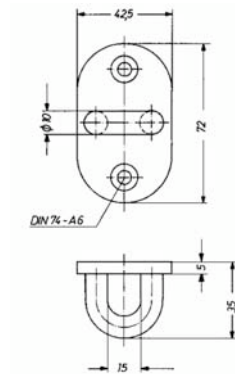

Wilhelm Albers Hamburg

Öse 420 C ür Türhaken
eye for door hook

852018

Stvz / Steel
galvanized