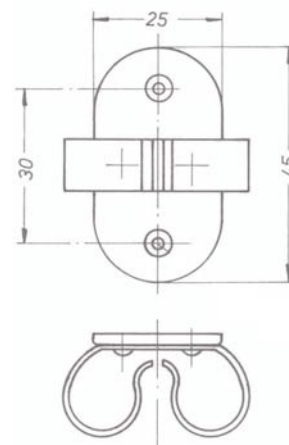

853155

Mp / Bp

Türhaken 420 A für schwere Türen,
 mit Öse
door hook for heavy doors, with eye
 Anschraubplatten 72 x 42,5 mm
 fixing plates 72 x 42,5 mm

Länge/length

852010 100 mm
852011 160 mm
852012 250 mm
852013 320 mm

Stvz / Steel
 galvanized

Türhaken 420 B für schwere Türen,
 mit Öse
door hook, with eye
 Anschraubplatten 72 x 42,5 mm
 fixing plates 72 x 42,5 mm

Länge/length

852001 160 mm
852002 250 mm

Stvz / Steel
 galvanized

851501

Mp / Bp

Federklemme für Sperrhaken
door spring catch, for ajarhook

851402 mess.pol

851422 pol. verchromt

Mp / Bp

Mpc / Bpc

Wilhelm Albers Hamburg