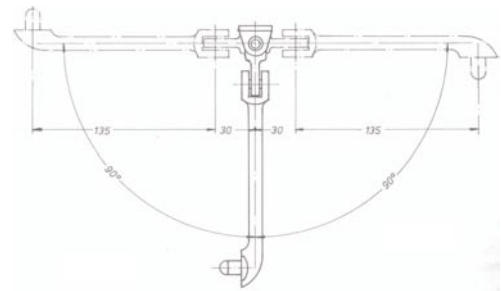

Sperrhaken mit Arretierung
ajarhook with adjustment
135mm

851501

Mp / Bp