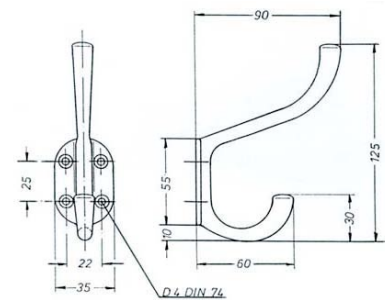

**Mantelhaken mit Puffer
coat hook, buffered**

603401

AL EV1

**Kleiderhaken
doppelt
coat hook
double**

605013

Mmc / Bmc

Wilhelm Albers Hamburg

Deckenhaken
festdrehbar
ceiling hooks
screwable

605321
605322

Mp / Bp
Mmn / Bmn

Hut- und Mantelhaken
schwer
hat and coat hook
heavy design

605010
605011

Mp / Bp
Mmc / Bmc

Schieberhaken
cast coat hook
d= 26 mm
l= 62 mm

871101

Mg / Brp