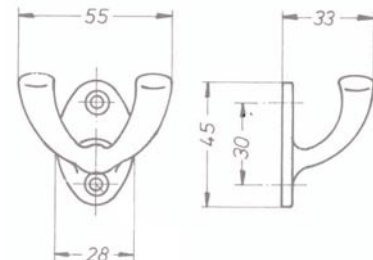

**Mantelhaken mit Puffer
coat hook, buffered**

603401

AL EV1

**Kleiderhaken
doppelt
coat hook
double**

605013

Mmc / Bmc

Wilhelm Albers Hamburg

Deckenhaken
festdrehbar
ceiling hooks
screwable

605321
605322

Mp / Bp
Mmn / Bmn

Hut- und Mantelhaken
schwer
hat and coat hook
heavy design

605010
605011

Mp / Bp
Mmc / Bmc

Schieberhaken
cast coat hook
d= 26 mm
l= 62 mm

871101

Mg / Brp