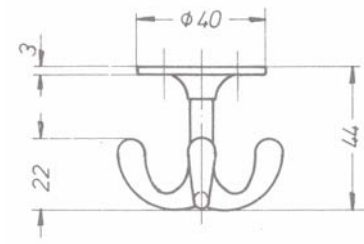

**Mantelhaken mit Puffer
coat hook, buffered**

603401

AL EV1

**Kleiderhaken
doppelt
coat hook
double**

605013

Mmc / Bmc

Wilhelm Albers Hamburg

Deckenhaken
festdrehbar
ceiling hooks
screwable

605321
605322

Mp / Bp
Mmn / Bmn

Hut- und Mantelhaken
schwer
hat and coat hook
heavy design

605010
605011

Mp / Bp
Mmc / Bmc

Schieberhaken
cast coat hook
d= 26 mm
l= 62 mm

871101

Mg / Brp