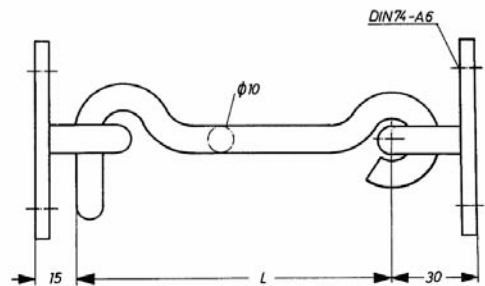

853206	200mm
853216	200mm
853226	200mm

Mp / Bp
Mmc / Bmc
Mpc / Bpc

853207	300mm
853217	300mm

Mp / Bp
Mmc / Bmc

Öse für Gelenkhaken
hook eye for door hook
 45x20mm

853152
853153

Mmc / Bmc
 Mpc / Bpc

Öse
hook eye
 45 x 20mm

853155

Mp / Bp

Türhaken 420 A für schwere Türen,
 mit Öse
door hook for heavy doors, with eye
 Anschraubplatten 72 x 42,5 mm
 fixing plates 72 x 42,5 mm

Länge/length

852010 100 mm
852011 160 mm
852012 250 mm
852013 320 mm

Stvz / Steel
 galvanized

Türhaken 420 B für schwere Türen,
 mit Öse
door hook, with eye
 Anschraubplatten 72 x 42,5 mm
 fixing plates 72 x 42,5 mm

Länge/length

852001 160 mm
852002 250 mm

Stvz / Steel
 galvanized