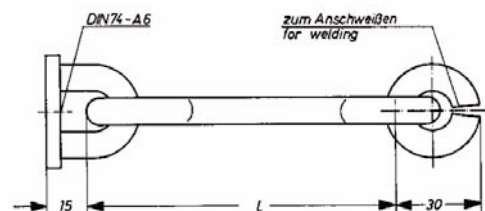

853155

Mp / Bp

Türhaken 420 A für schwere Türen,
 mit Öse
door hook for heavy doors, with eye
 Anschraubplatten 72 x 42,5 mm
 fixing plates 72 x 42,5 mm

Länge/length

852010 100 mm
852011 160 mm
852012 250 mm
852013 320 mm

Stvz / Steel
 galvanized

Türhaken 420 B für schwere Türen,
 mit Öse
door hook, with eye
 Anschraubplatten 72 x 42,5 mm
 fixing plates 72 x 42,5 mm

Länge/length

852001 160 mm
852002 250 mm

Stvz / Steel
 galvanized