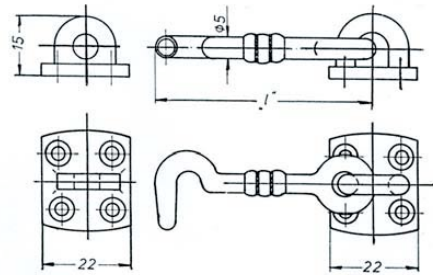

**Kajüthaken
cabin hook**

853431	3"	75mm
853434	6"	150mm
853406	8"	200mm

Mgn / Brpn
Mgn / Brpn
Mg / Brg

**Türhaken, leicht
door hook, light**

853101	75 mm
853111	75 mm

Mp / Bp
Mmc / Bmc

853102	100 mm
853112	100 mm
853122	100 mm
853132	100 mm

Mp / Bp
Mmc / Bmc
Mpc / Bpc
Mpc / Bpc

853103	125 mm
853113	125 mm

Mp / Bp
Mmc / Bmc

853104	150 mm
853114	150 mm
853124	150 mm

Mp / Bp
Mmc / Bmc
Mpc / Bpc

853106	200 mm
853126	200 mm

Mp / Bp
Mpc / Bpc

**Gelenkhaken, schwer
door hook, heavy**

853201	75mm
853211	75mm

Mp / Bp
Mpc / Bpc

853202	100mm
853212	100mm

Mp / Bp
Mmc / Bmc

853204	150mm
853214	150mm

Mp / Bp
Mmc / Bmc

853221	175mm
---------------	-------

Mpc / Bpc

853155

Mp / Bp

Türhaken 420 A für schwere Türen,
 mit Öse
door hook for heavy doors, with eye
 Anschraubplatten 72 x 42,5 mm
 fixing plates 72 x 42,5 mm

Länge/length

852010 100 mm
852011 160 mm
852012 250 mm
852013 320 mm