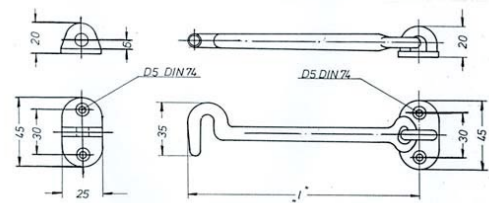

Mp / Bp
Mmc / Bmc
Mpc / Bpc
Mpc / Bpc

853103	125 mm
853113	125 mm

Mp / Bp
Mmc / Bmc

853104	150 mm
853114	150 mm
853124	150 mm

Mp / Bp
Mmc / Bmc
Mpc / Bpc

853106	200 mm
853126	200 mm

Mp / Bp
Mpc / Bpc

**Gelenkhaken, schwer
door hook, heavy**

853201	75mm
853211	75mm

Mp / Bp
Mpc / Bpc

853202	100mm
853212	100mm

Mp / Bp
Mmc / Bmc

853204	150mm
853214	150mm

Mp / Bp
Mmc / Bmc

853221	175mm
---------------	-------

Mpc / Bpc

853206	200mm
853216	200mm
853226	200mm

Mp / Bp
Mmc / Bmc
Mpc / Bpc

853207	300mm
853217	300mm

Mp / Bp
Mmc / Bmc

Öse für Gelenkhaken
hook eye for door hook
 45x20mm

853152
853153

Mmc / Bmc
 Mpc / Bpc

Öse
hook eye
 45 x 20mm

853155

Mp / Bp

Türhaken 420 A für schwere Türen,
 mit Öse
door hook for heavy doors, with eye
 Anschraubplatten 72 x 42,5 mm
 fixing plates 72 x 42,5 mm

Länge/length

852010 100 mm
852011 160 mm
852012 250 mm
852013 320 mm