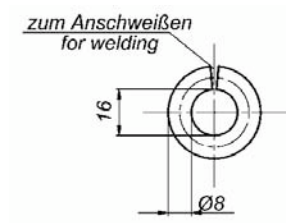

Stvz / Steel
 galvanized

Türhaken 420 B für schwere Türen,
 mit Öse
door hook, with eye
 Anschraubplatten 72 x 42,5 mm
 fixing plates 72 x 42,5 mm

Länge/length

852001 160 mm
852002 250 mm

Stvz / Steel
 galvanized

Wilhelm Albers Hamburg

Öse 420 C ür Türhaken
eye for door hook

852018

Stvz / Steel
galvanized

Öse 420 D für Türhaken
eye for door hook

852008

Stvz / Steel
galvanized

Sperrhaken mit Arretierung
ajarhook with adjustment
135mm