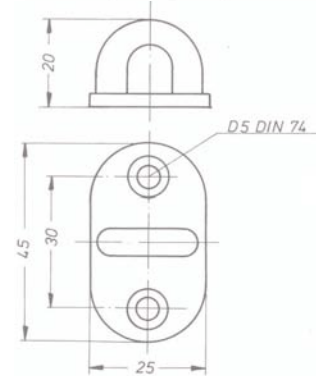

853201	75mm
853211	75mm

Mp / Bp
Mpc / Bpc

853202	100mm
853212	100mm

Mp / Bp
Mmc / Bmc

853204	150mm
853214	150mm

Mp / Bp
Mmc / Bmc

853221	175mm
---------------	-------

Mpc / Bpc

853206	200mm
853216	200mm
853226	200mm

Mp / Bp
Mmc / Bmc
Mpc / Bpc

853207	300mm
853217	300mm

Mp / Bp
Mmc / Bmc

Öse für Gelenkhaken
hook eye for door hook
 45x20mm

853152
853153

Mmc / Bmc
 Mpc / Bpc

Öse
hook eye
 45 x 20mm

853155

Mp / Bp

Türhaken 420 A für schwere Türen,
 mit Öse
door hook for heavy doors, with eye
 Anschraubplatten 72 x 42,5 mm
 fixing plates 72 x 42,5 mm

Länge/length

852010 100 mm
852011 160 mm
852012 250 mm
852013 320 mm

Stvz / Steel
 galvanized

Türhaken 420 B für schwere Türen,
 mit Öse
door hook, with eye
 Anschraubplatten 72 x 42,5 mm
 fixing plates 72 x 42,5 mm

Länge/length

852001 160 mm
852002 250 mm

Stvz / Steel
 galvanized