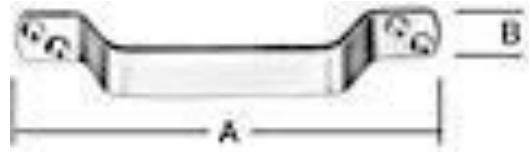

**Handgriff  
handle**

A = 200 mm  
B = 20 mm

**848226**

**Einlaßklappgriff  
inlet chest handle**

A = 170 mm  
B = 105 mm

**848315**

**Kistengriff  
chest handle**

A = 100 mm  
B = 80 mm

**848311**

**Handgriff  
handle**

Länge / length  
110 mm

**446110**

AL F1  
AL Silver  
anodised

**Handgriff  
handle**

Länge / length  
150 mm

**446112**

AL F1  
AL SILVER  
ANODISED

**Fenstergriffe schräg**  
**window handles, inclined**

<b>848217</b>	80 mm	Mpc / Bpc
<b>848215</b>	100 mm	Mpc / Bpc
<b>848206</b>	100 mm	Mp / Bp
<b>848211</b>	120 mm	Mpc / Bpc
<b>848213</b>	140 mm	Mpc / Bpc

**Griffe mit ovaler Anschraubplatte**  
**handles with long mounting plate**

<b>848201</b>	120 mm	Mp / Bp
<b>848202</b>	150 mm	Mp / Bp
<b>848204</b>	160 mm	Mp / Bp
<b>848212</b>	150 mm	Mmc / Bmc