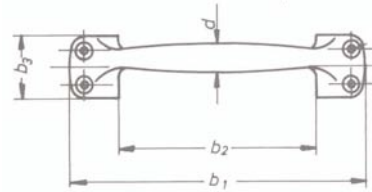

**Handgriff  
handle**

A = 200 mm  
B = 20 mm

**848226**

**Einlaßklappgriff  
inlet chest handle**

A = 170 mm  
B = 105 mm

**848315**

**Kistengriff  
chest handle**

A = 100 mm  
B = 80 mm

**848311**

**Handgriff  
handle**

Länge / length  
110 mm

**446110**

AL F1  
AL Silver  
anodised

**Handgriff  
handle**

Länge / length  
150 mm

**446112**

AL F1  
AL SILVER  
ANODISED

**Fenstergriffe schräg**  
**window handles, inclined**

<b>848217</b>	80 mm	Mpc / Bpc
<b>848215</b>	100 mm	Mpc / Bpc
<b>848206</b>	100 mm	Mp / Bp
<b>848211</b>	120 mm	Mpc / Bpc
<b>848213</b>	140 mm	Mpc / Bpc

**Griffe mit ovaler Anschraubplatte**  
**handles with long mounting plate**

<b>848201</b>	120 mm	Mp / Bp
<b>848202</b>	150 mm	Mp / Bp
<b>848204</b>	160 mm	Mp / Bp
<b>848212</b>	150 mm	Mmc / Bmc